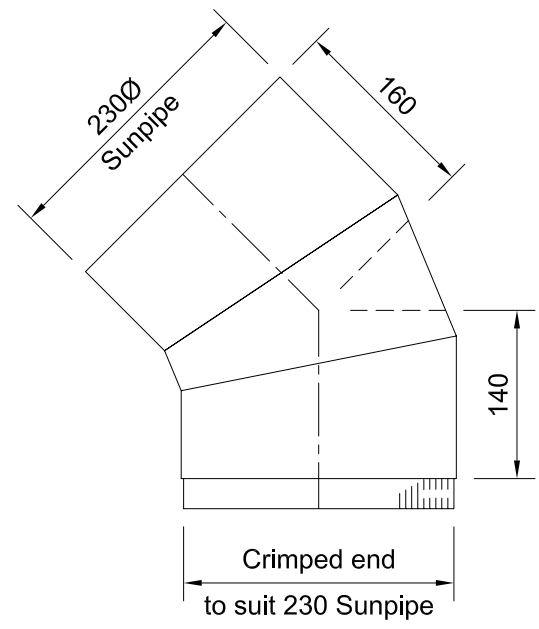

**230mm (9") Sunpipe 45° Adjustable Elbow**

**Section**